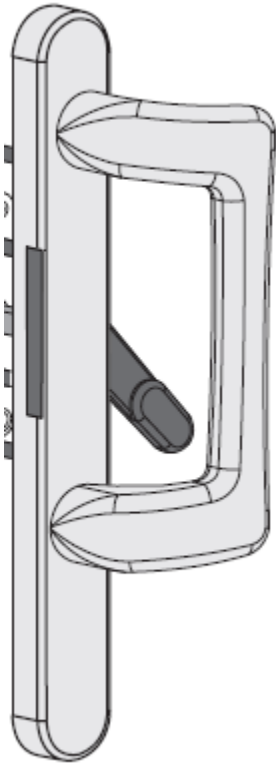

NOUVELLE GAMME DE POIGNEES POUR COULISSANT ATMOSPHERE

Le fournisseur de quincailleries a arrêté la production des poignées de la gamme Atmosphère.

Voici ci-dessous les nouveaux modèles.

Un comparatif ancien/nouveau permet de voir les différences esthétiques ainsi que les différences au niveau de la mise en œuvre.

Les nouveaux usinages ci après, non compris dans la documentation technique Atmosphère, sont à considérer comme un erratum.

Ancienne poignée avec manoeuvre

Nouvelle poignée avec manœuvre

Nouvelle coquille