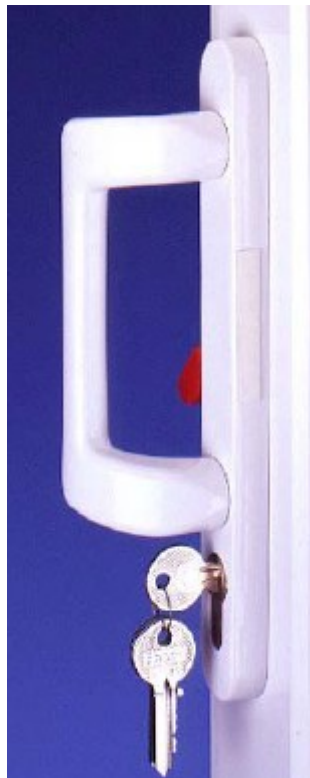

NOUVELLE GAMME DE POIGNEES POUR COULISSANT ATMOSPHERE

Le fournisseur de quincailleries a arrêté la production des poignées de la gamme Atmosphère.

Voici ci-dessous les nouveaux modèles.

Un comparatif ancien/nouveau permet de voir les différences esthétiques ainsi que les différences au niveau de la mise en œuvre.

Les nouveaux usinages ci après, non compris dans la documentation technique Atmosphère, sont à considérer comme un erratum.

Ancienne poignée avec manoeuvre

Nouvelle poignée avec manœuvre

Nouvelle coquille