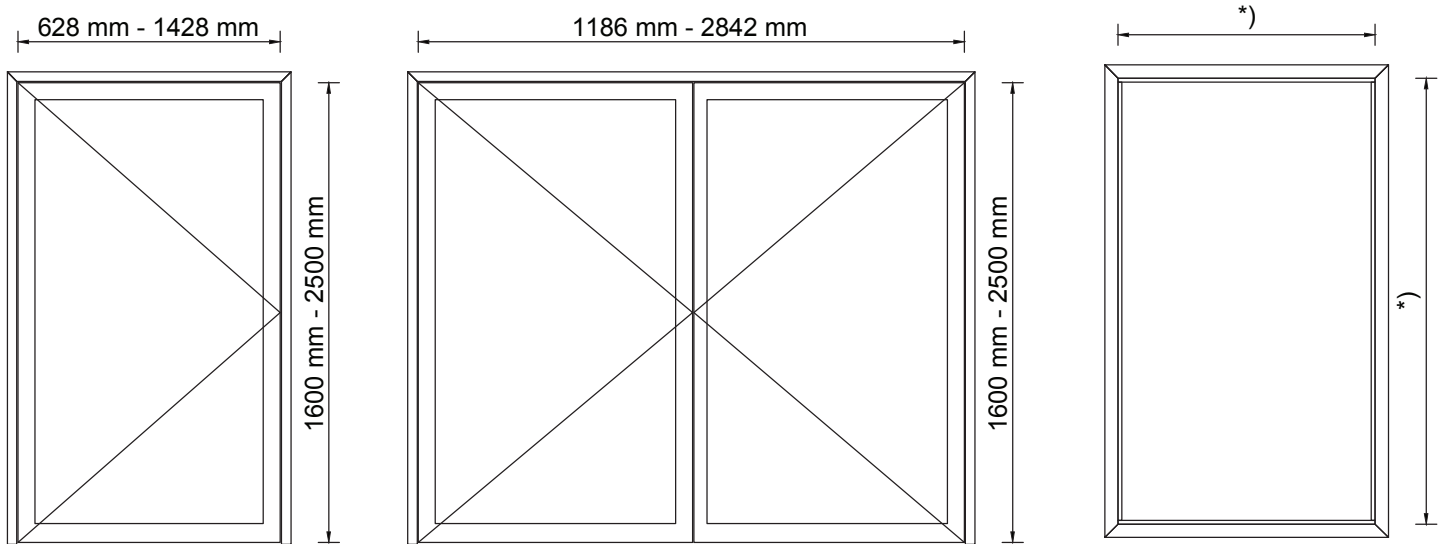

Accessoires spécifiques pour les portes selon EN 1627-RC3

Repère	Représentation	Désignation	Référence	Nbr / 1 Vt	Nbr / 2 Vtx	Prix/unité
1		Limiteur de jeu de feuillure	RX803558	1	5	7,03
2		Pion anti-dégondage	RX853291	2	6	34,7
3		Paumelle réglable 3D	RX512478	2	6	36,79
4		Serrure 3 points à crochets KfV AS2600	RX806914 (G) RX806915 (D)	1	1	408,62
5		Plaquettes de fixation de serrure	RX865320	3	3	2,46
6		Guide cylindre, plaque anti-perçage	RX810580	1	1	30
7		Verrou semi-fixe SystemeQ	RX654027	0	1	189,13
8		Douille de verrouillage	RX271420	0	1	0,42
9		Guidage de tige de verrouillage	RX865370	0	2	17,09
10		Douille taraudée	RX865362	0	1	28,48
				596,01 €	1 162,30 €	

Tailles de formats autorisés
Porte à 1 et 2 vantaux

*) Dimensions de largeur et hauteur sans restriction.

- Épaisseur de vitrage maxi : 42mm (parclose fermée uniquement).
- Joint de seuil automatique possible en 1 vantail uniquement.
- Porte tôle possible.
- Panneau plein possible.