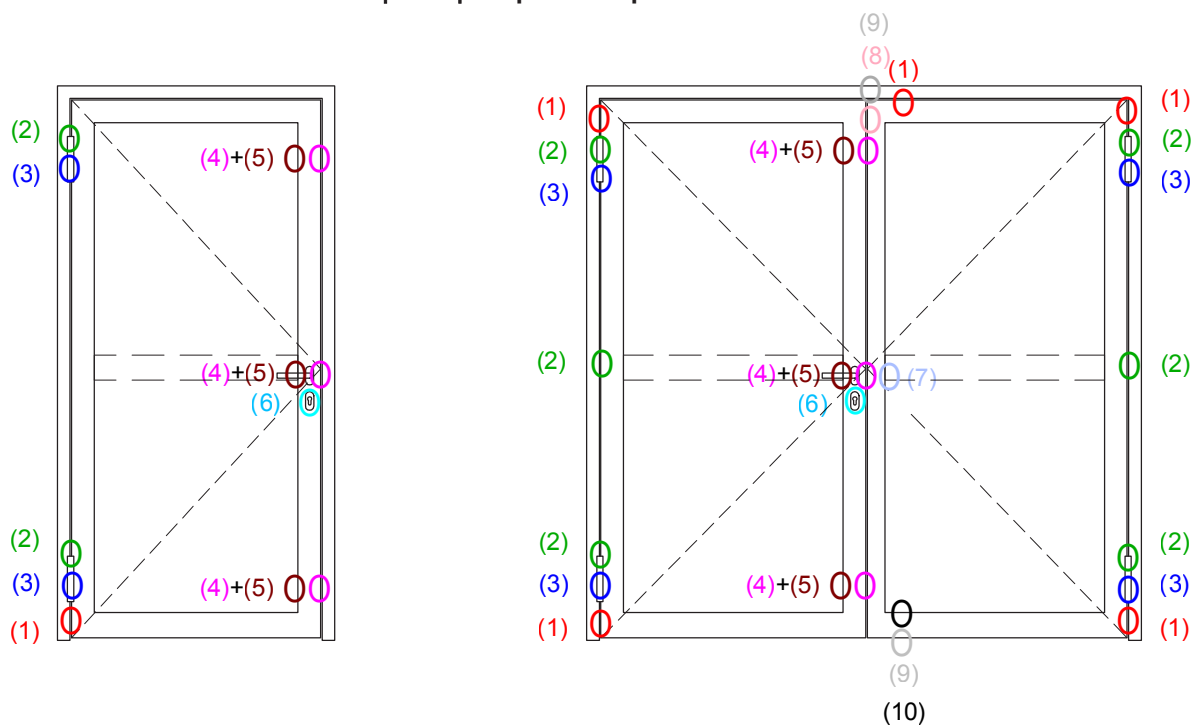

Accessoires spécifiques pour les portes selon EN 1627-RC3

Repère	Représentation	Désignation	Référence	Nbr / 1 Vt	Nbr / 2 Vtx	Prix/unité
1		Limiteur de jeu de feuillure	RX803558	1	5	7,03
2		Pion anti-dégondage	RX853291	2	6	34,7
3		Paumelle réglable 3D	RX512478	2	6	36,79
4		Serrure 3 points à crochets KfV AS2600	RX806914 (G) RX806915 (D)	1	1	408,62
5		Plaquettes de fixation de serrure	RX865320	3	3	2,46
6		Guide cylindre, plaque anti-perçage	RX810580	1	1	30
7		Verrou semi-fixe SystemeQ	RX654027	0	1	189,13
8		Douille de verrouillage	RX271420	0	1	0,42
9		Guidage de tige de verrouillage	RX865370	0	2	17,09
10		Douille taraudée	RX865362	0	1	28,48
				596,01 €	1 162,30 €	

Tailles de formats autorisés
Porte à 1 et 2 vantaux

*) Dimensions de largeur et hauteur sans restriction.

- Épaisseur de vitrage maxi : 42mm (parclose fermée uniquement).
- Joint de seuil automatique possible en 1 vantail uniquement.
- Porte tôle possible.
- Panneau plein possible.