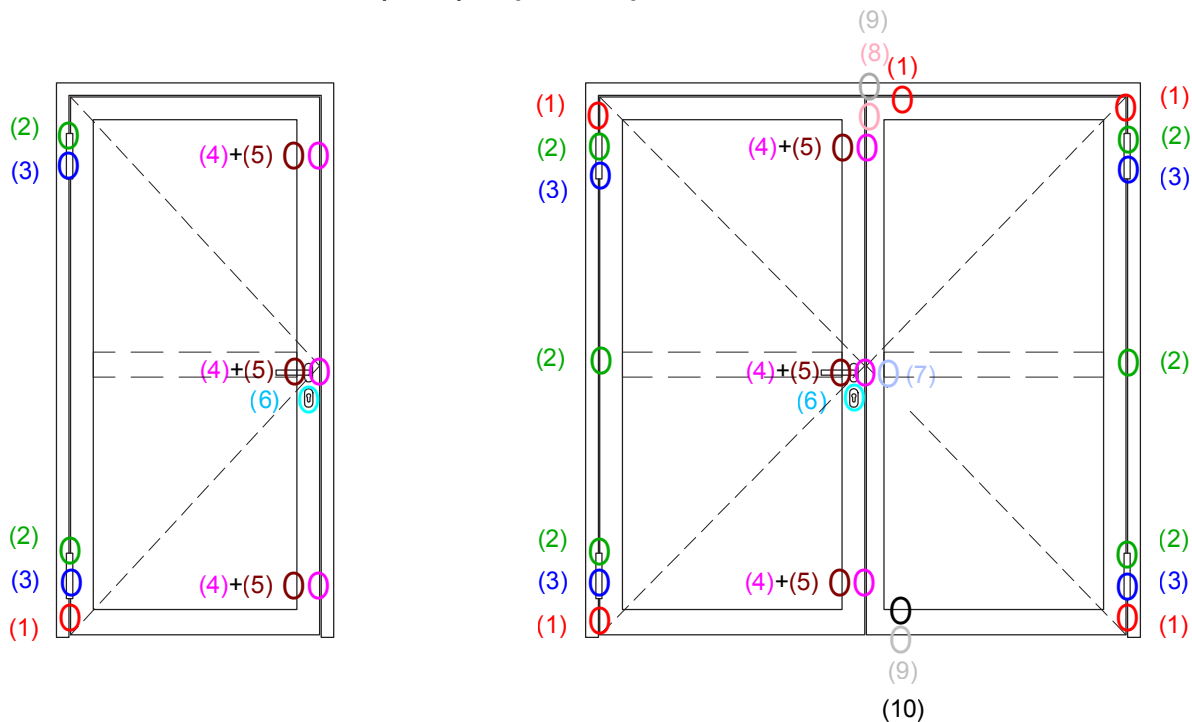

Accessoires spécifiques pour les portes selon EN 1627-RC3

Repère	Représentation	Désignation	Référence	Nbr / 1 Vt	Nbr / 2 Vtx	Prix/unité
1		Limiteur de jeu de feuillure	RX803558	1	5	7,03
2		Pion anti-dégondage	RX853291	2	6	34,7
3		Paumelle réglable 3D	RX512478	2	6	36,79
4		Serrure 3 points à crochets KVF AS2600	RX806914 (G) RX806915 (D)	1	1	408,62
5		Plaquettes de fixation de serrure	RX865320	3	3	2,46
6		Guide cylindre, plaque anti-perçage	RX810580	1	1	30
7		Verrou semi-fixe SystemeQ	RX654027	0	1	189,13
8		Douille de verrouillage	RX271420	0	1	0,42
9		Guidage de tige de verrouillage	RX865370	0	2	17,09
10		Douille taraudée	RX865362	0	1	28,48
				596,01 €	1 162,30 €	

Tailles de formats autorisés
Porte à 1 et 2 vantaux

*) Dimensions de largeur et hauteur sans restriction.

- Épaisseur de vitrage maxi : 42mm (parclose fermée uniquement).
- Vitrage avec une face P6B au minimum.
- Joint de seuil automatique possible en 1 vantail uniquement.
- Porte tôle possible.
- Panneau plein possible.