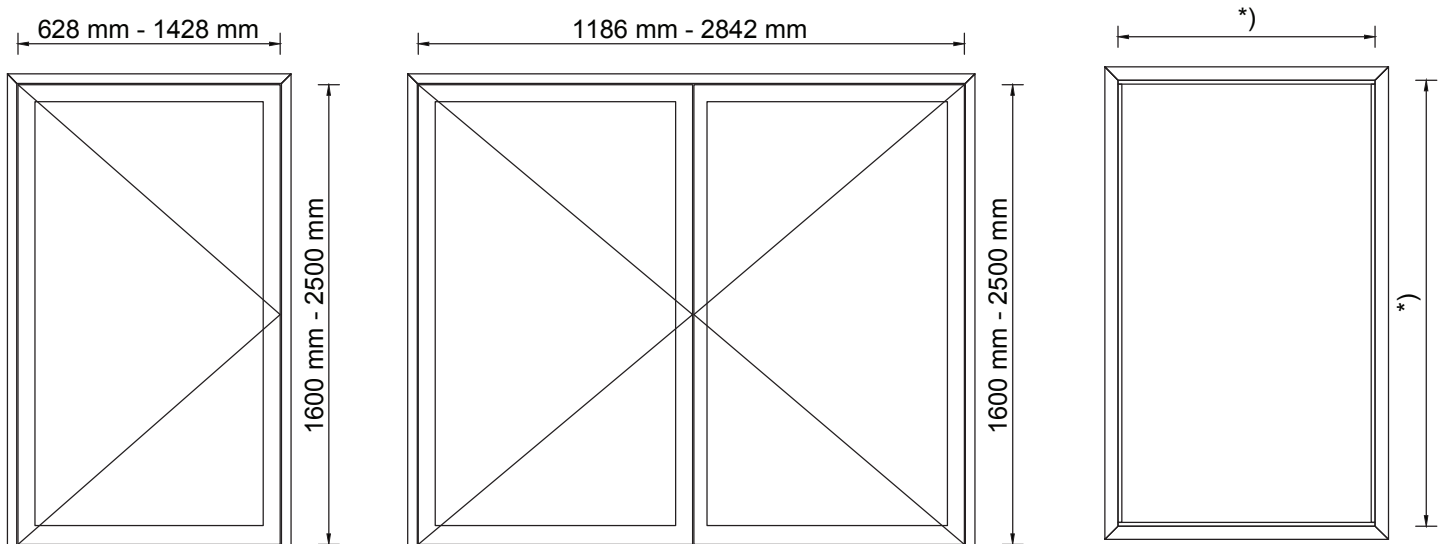

Accessoires spécifiques pour les portes selon EN 1627-RC3

Repère	Représentation	Désignation	Référence	Nbr / 1 Vt	Nbr / 2 Vtx	Prix/unité
1		Limiteur de jeu de feuillure	RX803558	1	5	7,03
2		Pion anti-dégondage	RX853291	2	6	34,7
3		Paumelle réglable 3D	RX512478	2	6	36,79
4		Serrure 3 points à crochets KVF AS2600	RX806914 (G) RX806915 (D)	1	1	408,62
5		Plaquettes de fixation de serrure	RX865320	3	3	2,46
6		Guide cylindre, plaque anti-perçage	RX810580	1	1	30
7		Verrou semi-fixe SystemeQ	RX654027	0	1	189,13
8		Douille de verrouillage	RX271420	0	1	0,42
9		Guidage de tige de verrouillage	RX865370	0	2	17,09
10		Douille taraudée	RX865362	0	1	28,48
				596,01 €	1 162,30 €	

Tailles de formats autorisés
Porte à 1 et 2 vantaux

*) Dimensions de largeur et hauteur sans restriction.

- Épaisseur de vitrage maxi : 42mm (parclose fermée uniquement).
- Vitrage avec une face P6B au minimum.
- Joint de seuil automatique possible en 1 vantail uniquement.
- Porte tôle possible.
- Panneau plein possible.